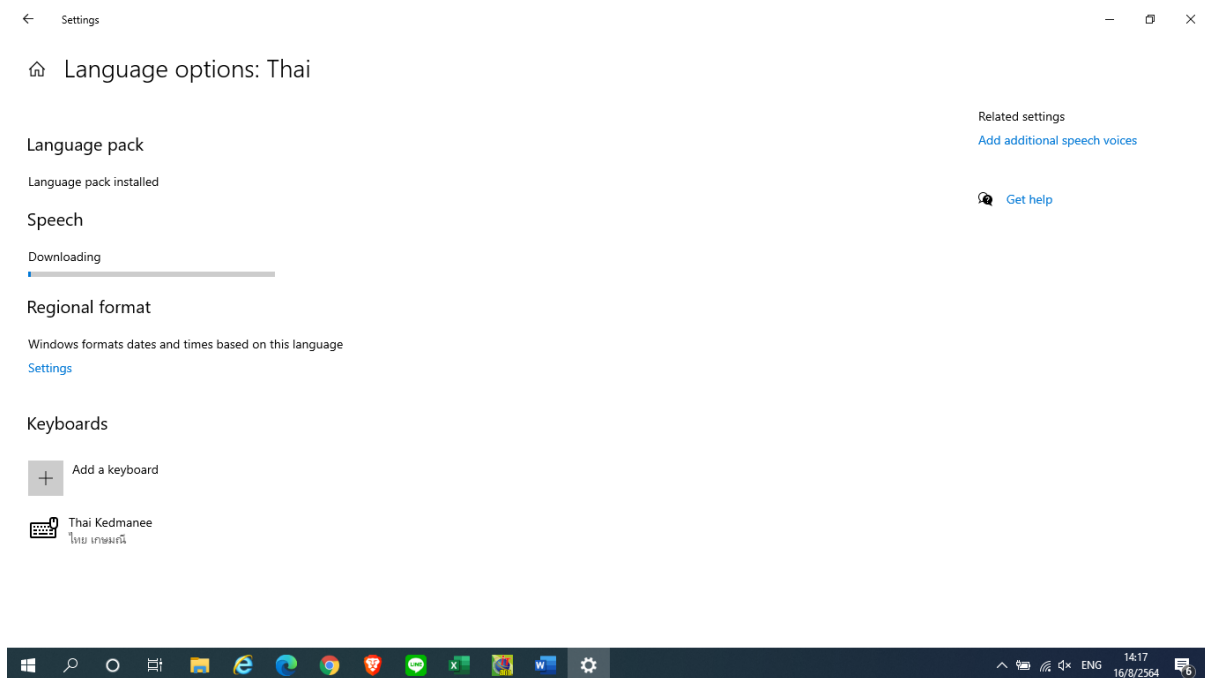

หมายเหตุ : เกิดจาก windows 10 อัปเดต ทำให้ภาษาในโปรแกรมเพี้ยน

คู่มือโดย นายจักรพันธ์ มุกดา
เจ้าหน้าที่ระบบงานคอมพิวเตอร์
สำนักงานตรวจบัญชีสหกรณ์สุรินทร์