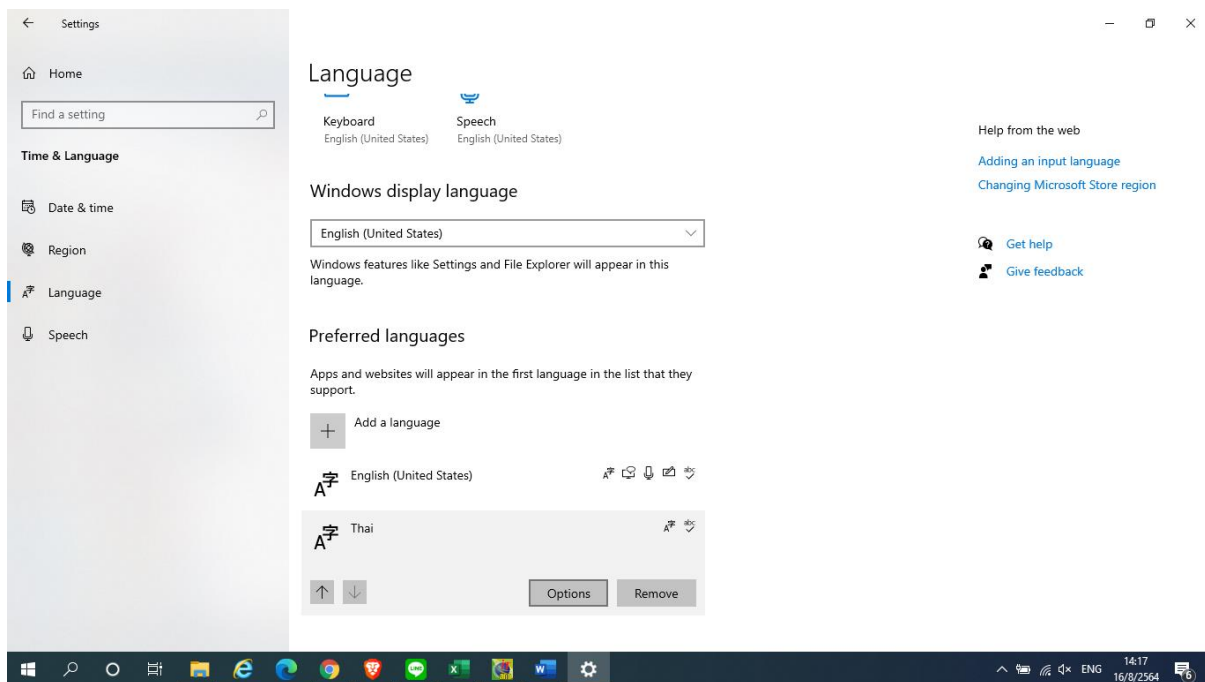

## วิธีแก้ Font เพี้ยน ในระบบสมาชิกหุ้นและเงินกู้ 1.9 (windows 10)

กดที่ปุ่ม Start → settings

คู่มือโดย นายจักรพันธ์ มุกดา  
 เจ้าหน้าที่ระบบงานคอมพิวเตอร์  
 สำนักงานตรวจบัญชีสหกรณ์สุรินทร์

เลือก language → แล้วเลือก thai → options