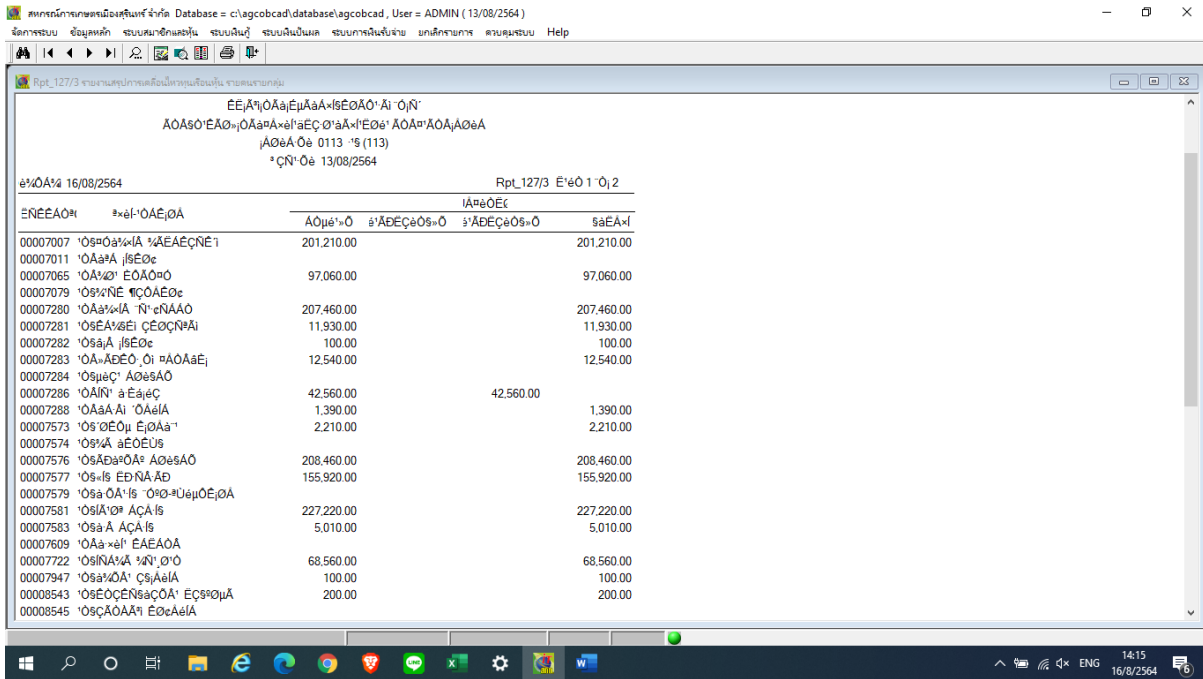

## วิธีแก้ Font เพี้ยน ในระบบสมาชิกหุ้นและเงินกู้ 1.9 (windows 10)

กดที่ปุ่ม Start → settings

คู่มือโดย นายจักรพันธ์ มุกดา  
 เจ้าหน้าที่ระบบงานคอมพิวเตอร์  
 สำนักงานตรวจบัญชีสหกรณ์สุรินทร์

เลือก language → แล้วเลือก thai → options