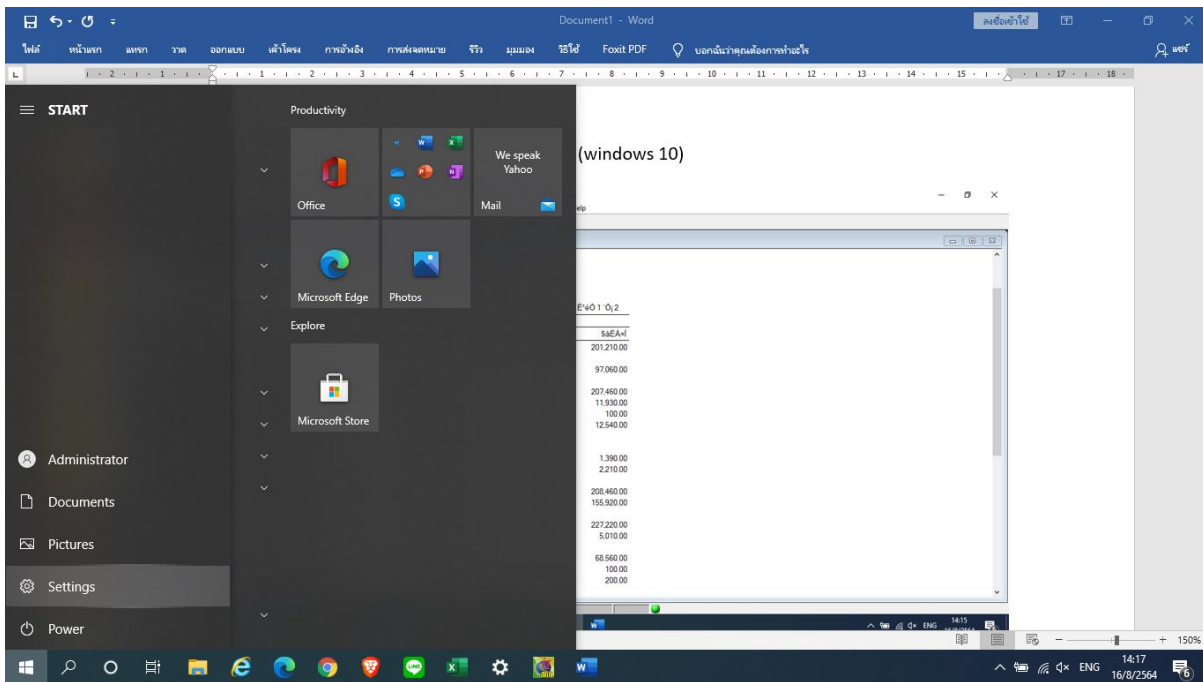

## วิธีแก้ Font เพี้ยน ในระบบสมาชิกหุ้นและเงินกู้ 1.9 (windows 10)

กดที่ปุ่ม Start → settings

คู่มือโดย นายจักรพันธ์ มุกดา  
 เจ้าหน้าที่ระบบงานคอมพิวเตอร์  
 สำนักงานตรวจบัญชีสหกรณ์สุรินทร์

เลือก language → แล้วเลือก thai → options